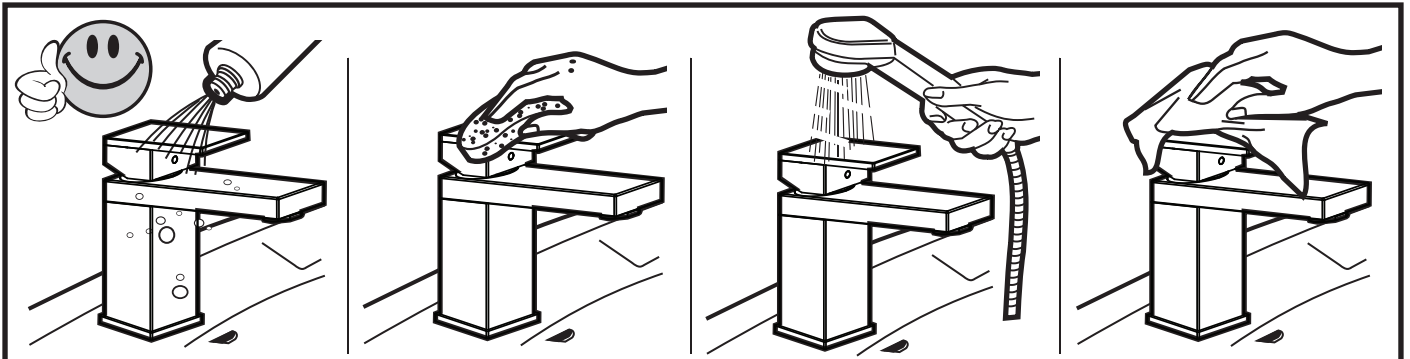

REMER
RUBINETTERIE

Remer Rubinetterie S.p.A.

20062 Via Leonardo da Vinci, 83 - Cassano d'Adda (MI) Italy

Tel. +39 0363 364211 - e-mail: info@remer.eu

www.remer.eu