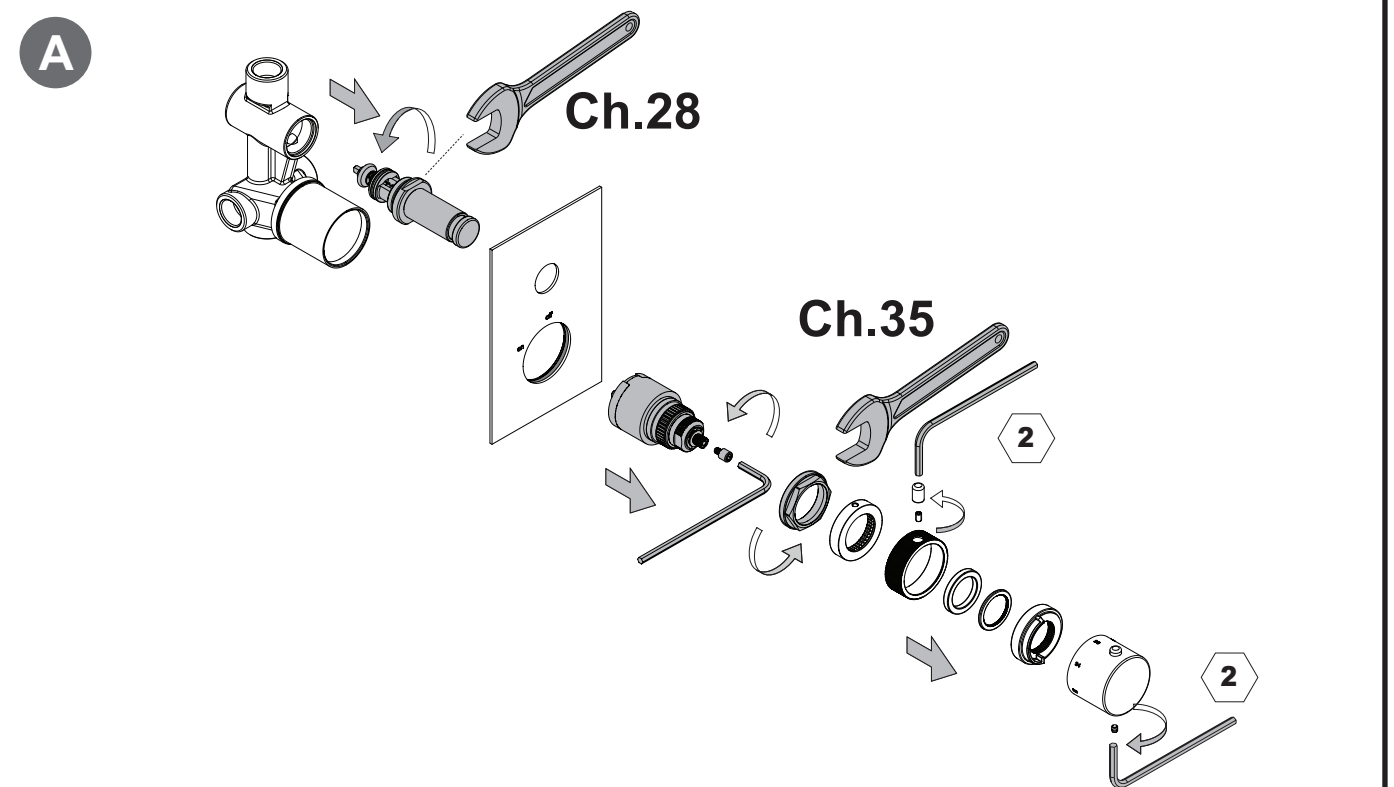

REMER

RUBINETTERIE

**MISCELATORE DOCCIA INCASSO TERMOSTATICO CON DEVIATORE
A PULSANTE E ROSONE RETTANGOLARE, IN ACCIAIO INOX**
*STAINLESS STEEL BUILT-IN SHOWER THERMOSTATIC MIXER
WITH PUSH-BUTTON DIVERTER AND RECTALNGULAR FLANGE*

art. SSXT09Q

IT | Istruzioni di montaggio
EN | *Assembly Instructions*

Remer Rubinetterie S.p.A.

20062 Via Leonardo da Vinci, 83 - Cassano d'Adda (MI) Italy

Tel. +39 0363 364211 - e-mail: info@remer.eu

www.remer.eu