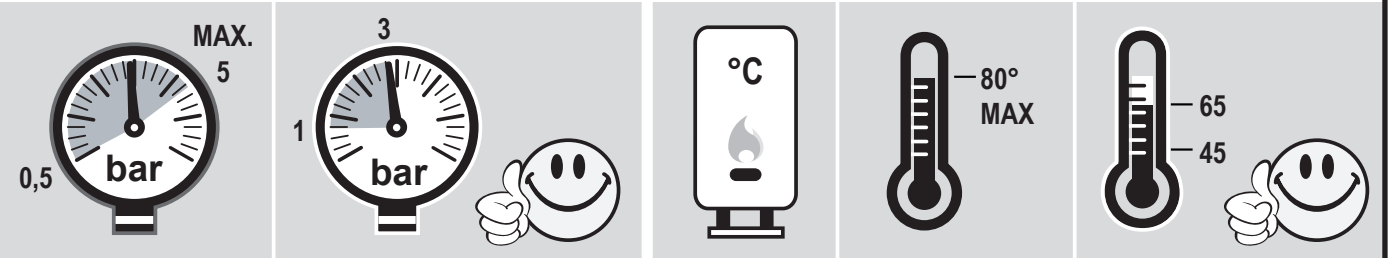

REMER
RUBINETTERIE

Remer Rubinetterie S.p.A.

20062 Via Leonardo da Vinci, 83 - Cassano d'Adda (MI) Italy

Tel. +39 0363 364211 - e-mail: info@remer.eu

www.remer.eu