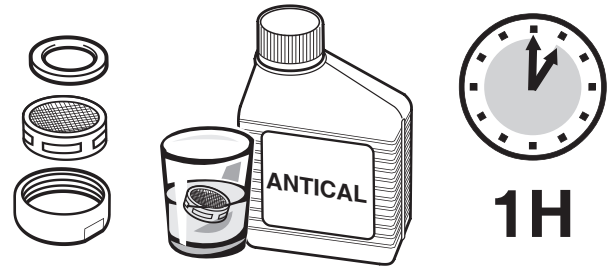

REMER
RUBINETTERIE

Remer Rubinetterie S.p.A.

20062 Via Leonardo da Vinci, 83 - Cassano d'Adda (MI) Italy

Tel. +39 0363 364211 - e-mail: info@remer.eu

www.remer.eu