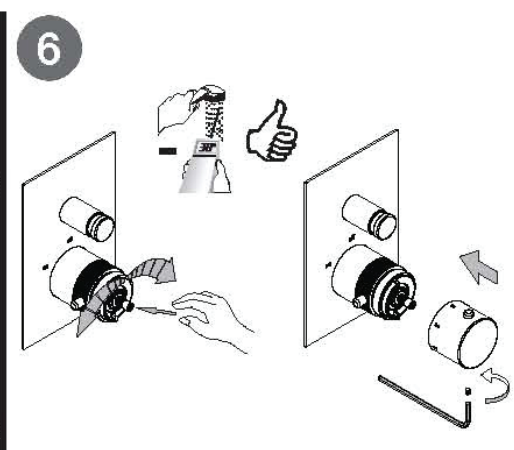

REMER

RUBINETTERIE

**MISCELATORE DOCCIA INCASSO TERMOSTATICO CON DEVIATORE
A PULSANTE E ROSONE RETTANGOLARE, IN ACCIAIO INOX**
*STAINLESS STEEL BUILT-IN SHOWER THERMOSTATIC MIXER
WITH PUSH-BUTTON DIVERTER AND RECTALNGULAR FLANGE*

art. SSXT09Q

IT | Istruzioni di montaggio
EN | *Assembly Instructions*

Remer Rubinetterie S.p.A.

20062 Via Leonardo da Vinci, 83 - Cassano d'Adda (MI) Italy

Tel. +39 0363 364211 - e-mail: info@remer.eu

www.remer.eu