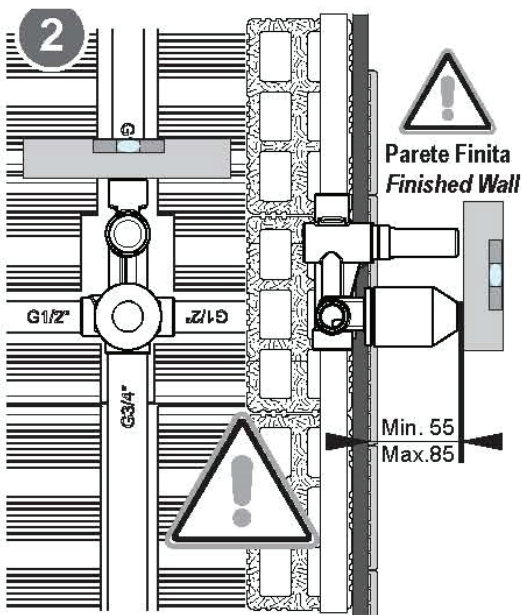

art. SSXT09Q

IT | Istruzioni di montaggio
EN | *Assembly Instructions*

Remer Rubinetterie S.p.A.

20062 Via Leonardo da Vinci, 83 - Cassano d'Adda (MI) Italy

Tel. +39 0363 364211 - e-mail: info@remer.eu

www.remer.eu