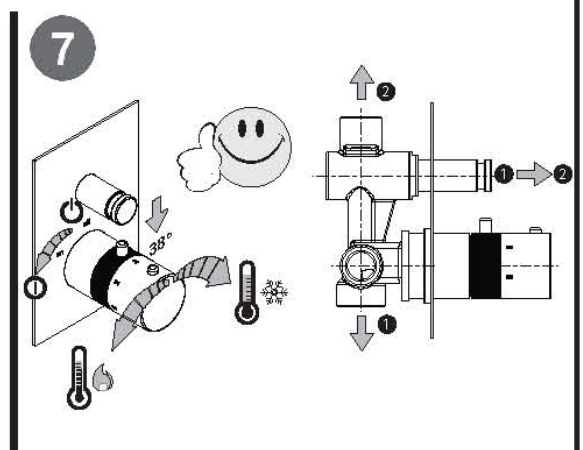

REMER

RUBINETTERIE

**MISCELATORE DOCCIA INCASSO TERMOSTATICO CON DEVIATORE
A PULSANTE E ROSONE RETTANGOLARE, IN ACCIAIO INOX**
*STAINLESS STEEL BUILT-IN SHOWER THERMOSTATIC MIXER
WITH PUSH-BUTTON DIVERTER AND RECTALNGULAR FLANGE*

art. SSXT09Q

IT | Istruzioni di montaggio
EN | *Assembly Instructions*

Remer Rubinetterie S.p.A.

20062 Via Leonardo da Vinci, 83 - Cassano d'Adda (MI) Italy

Tel. +39 0363 364211 - e-mail: info@remer.eu

www.remer.eu