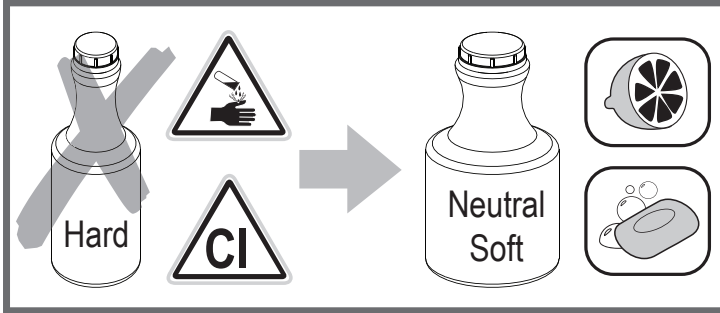

REMER
RUBINETTERIE

Remer Rubinetterie S.p.A.

20062 Via Leonardo da Vinci, 83 - Cassano d'Adda (MI) Italy

Tel. +39 0363 364211 - e-mail: info@remer.eu

www.remer.eu